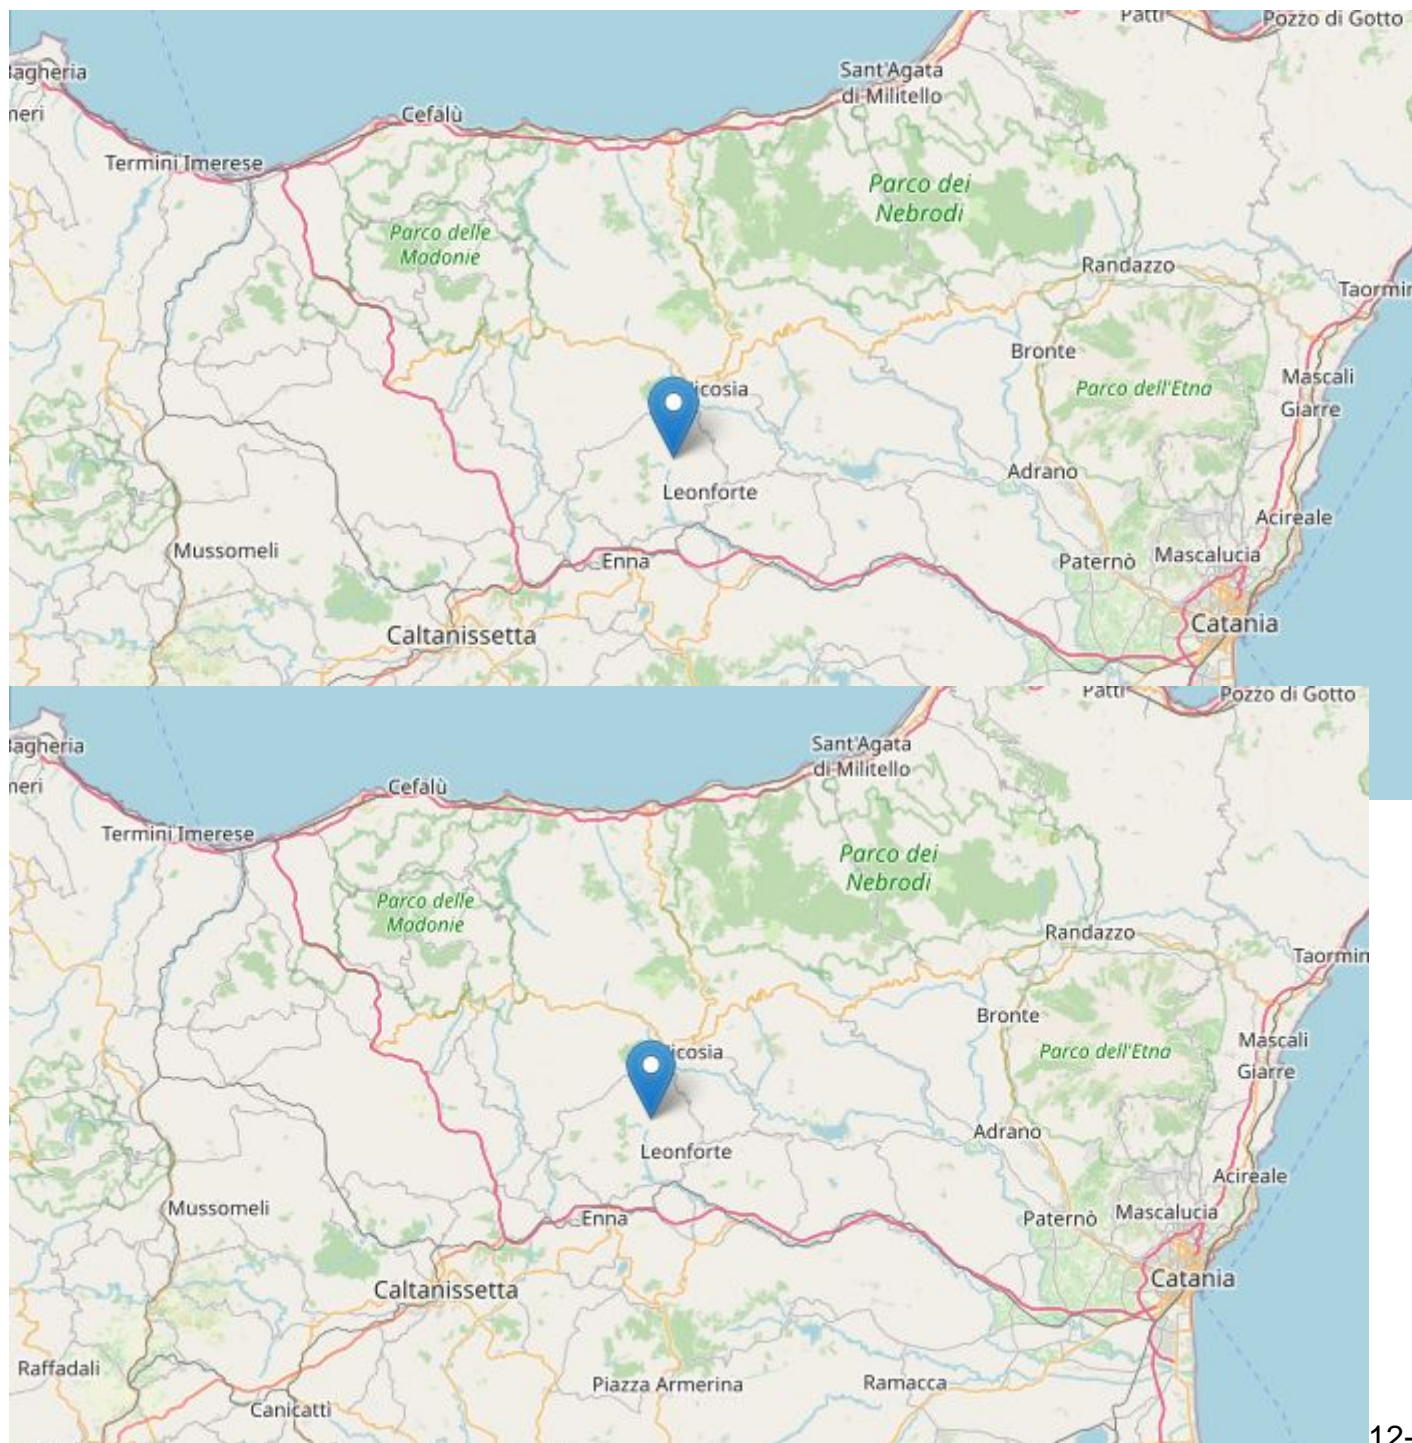

Terremoto ML 2.0 il 12-05-2023 ore 09:22:14 a 6 km NW Leonforte

Autore: redazione-vienna

Data: 12 Maggio 2023

05-2023 07:22:14 (UTC) 12-05-2023 09:22:14 (UTC +02:00) ora italiana
con coordinate geografiche (lat, lon) 37.6740, 14.3420 ad una profondità di 24 km.
Il terremoto è stato localizzato da: Sala Sismica INGV-Roma.

Comuni entro 20 km dall'epicentro

Le distanze sono calcolate in base alle coordinate geografiche del Municipio.

Comune	Provincia	Distanza (km)	Popolazione	Cumulata Popolazione
Leonforte	EN	6	13439	13439
Assoro	EN	9	5191	18630
Nissoria	EN	10	3000	21630
Nicosia	EN	10	13899	35529
Sperlinga	EN	10	805	36334
Calascibetta	EN	11	4528	40862
Enna	EN	13	28019	68881
Agira	EN	16	8345	77226
Villarosa	EN	18	4937	82163
Gagliano Castelferrato	EN	18	3593	85756
Gangi	PA	18	6811	92567
Valguarnera Caropepe	EN	20	7866	100433

Riferimento articolo: <https://www.vivienna.it/2023/05/12/terremoto-ml-2-0-il-12-05-2023-ore-092214-a-6-km-nw-leonforte/>

Generato il 12/04/2026